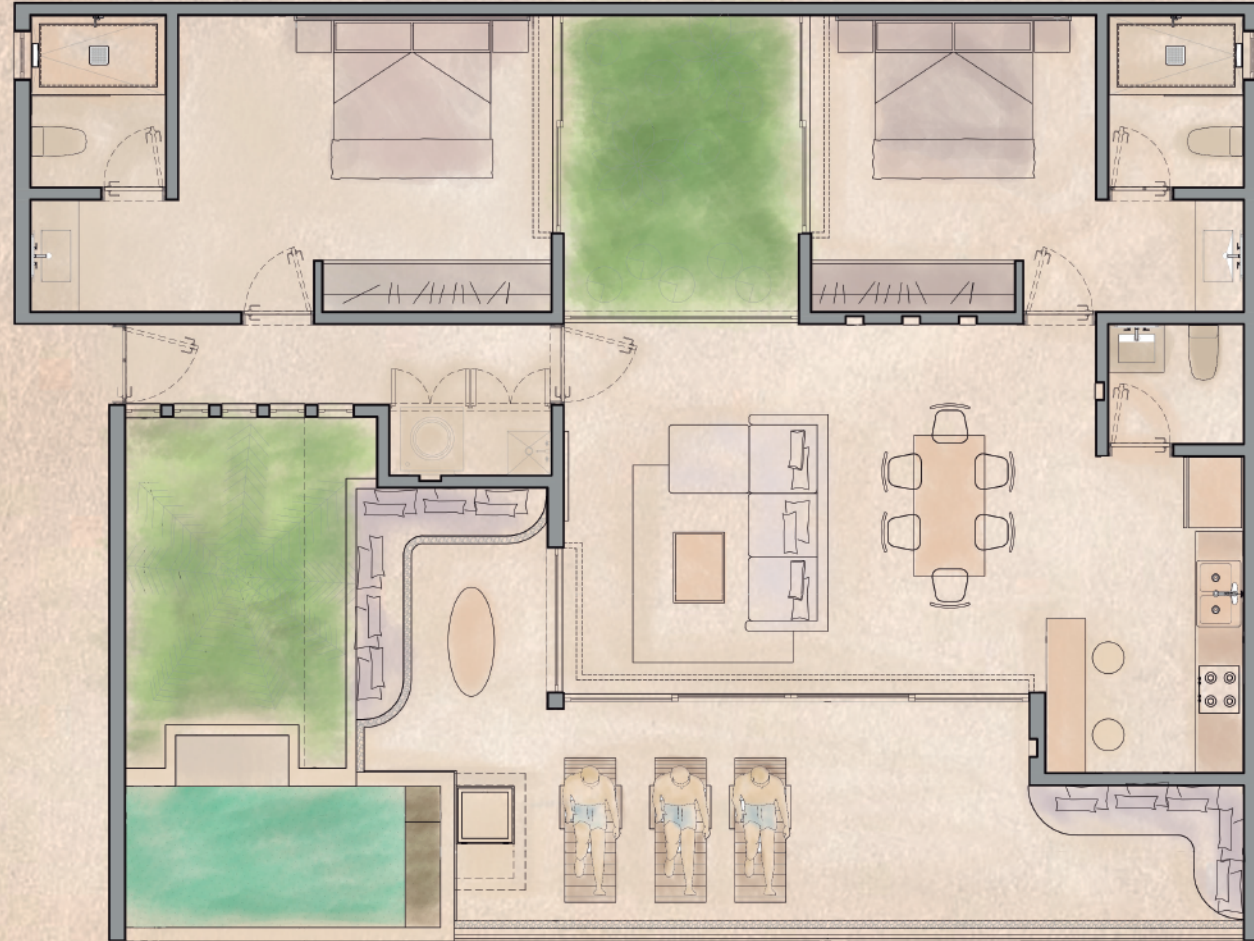

Edificio A

2 Bedroom delux

INTERIOR — 109.44 m²

EXTERIOR — 70.82 m²

TOTAL 180.26 m²

2 SUITES
2.5 BAÑOS
LAVADO
ALBERCA
JARDÍN
LOCK OFF

PLANTA SEGUNDA

305

Edificio A

2 Bedroom delux

INTERIOR — 109.44 m²
EXTERIOR — 70.82 m²

TOTAL 180.26 m²

2 SUITES
2.5 BAÑOS
LAVADO
ALBERCA
JARDÍN
LOCK OFF

PLANTA SEGUNDA

306